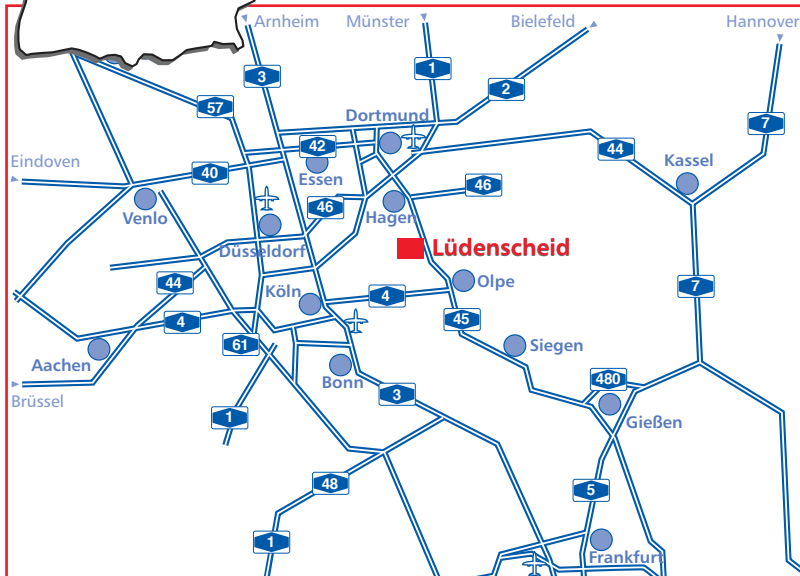

Wiehe + Kathenbach GmbH
Tietmecker Weg 8
58513 Lüdenscheid
Germany

Telefon 0 23 51-5 67 65-0
Telefax 0 23 51-5 67 65-29

info@wika-erodierttechnik.de
www.wika-erodierttechnik.de

Anfahrtskarte

Von der BAB 45

- Ausfahrt Lüdenscheid Nord,
- Richtung Lüdenscheid auf die L 692,
- an der nächsten Ampelkreuzung links Richtung Lüdenscheid, L 561,
- an der nächsten Kreuzung, nach ca. 200 m, wieder links abbiegen in die „Freisenbergstraße“.
- im Kreisverkehr die erste Ausfahrt rechts, in die Straße „Kerkhagen“ fahren,
- dann die nächste links abbiegen in den „Tietmecker Weg“,
- links halten, Sie finden uns dann am Ende der Straße, Nr. 8.